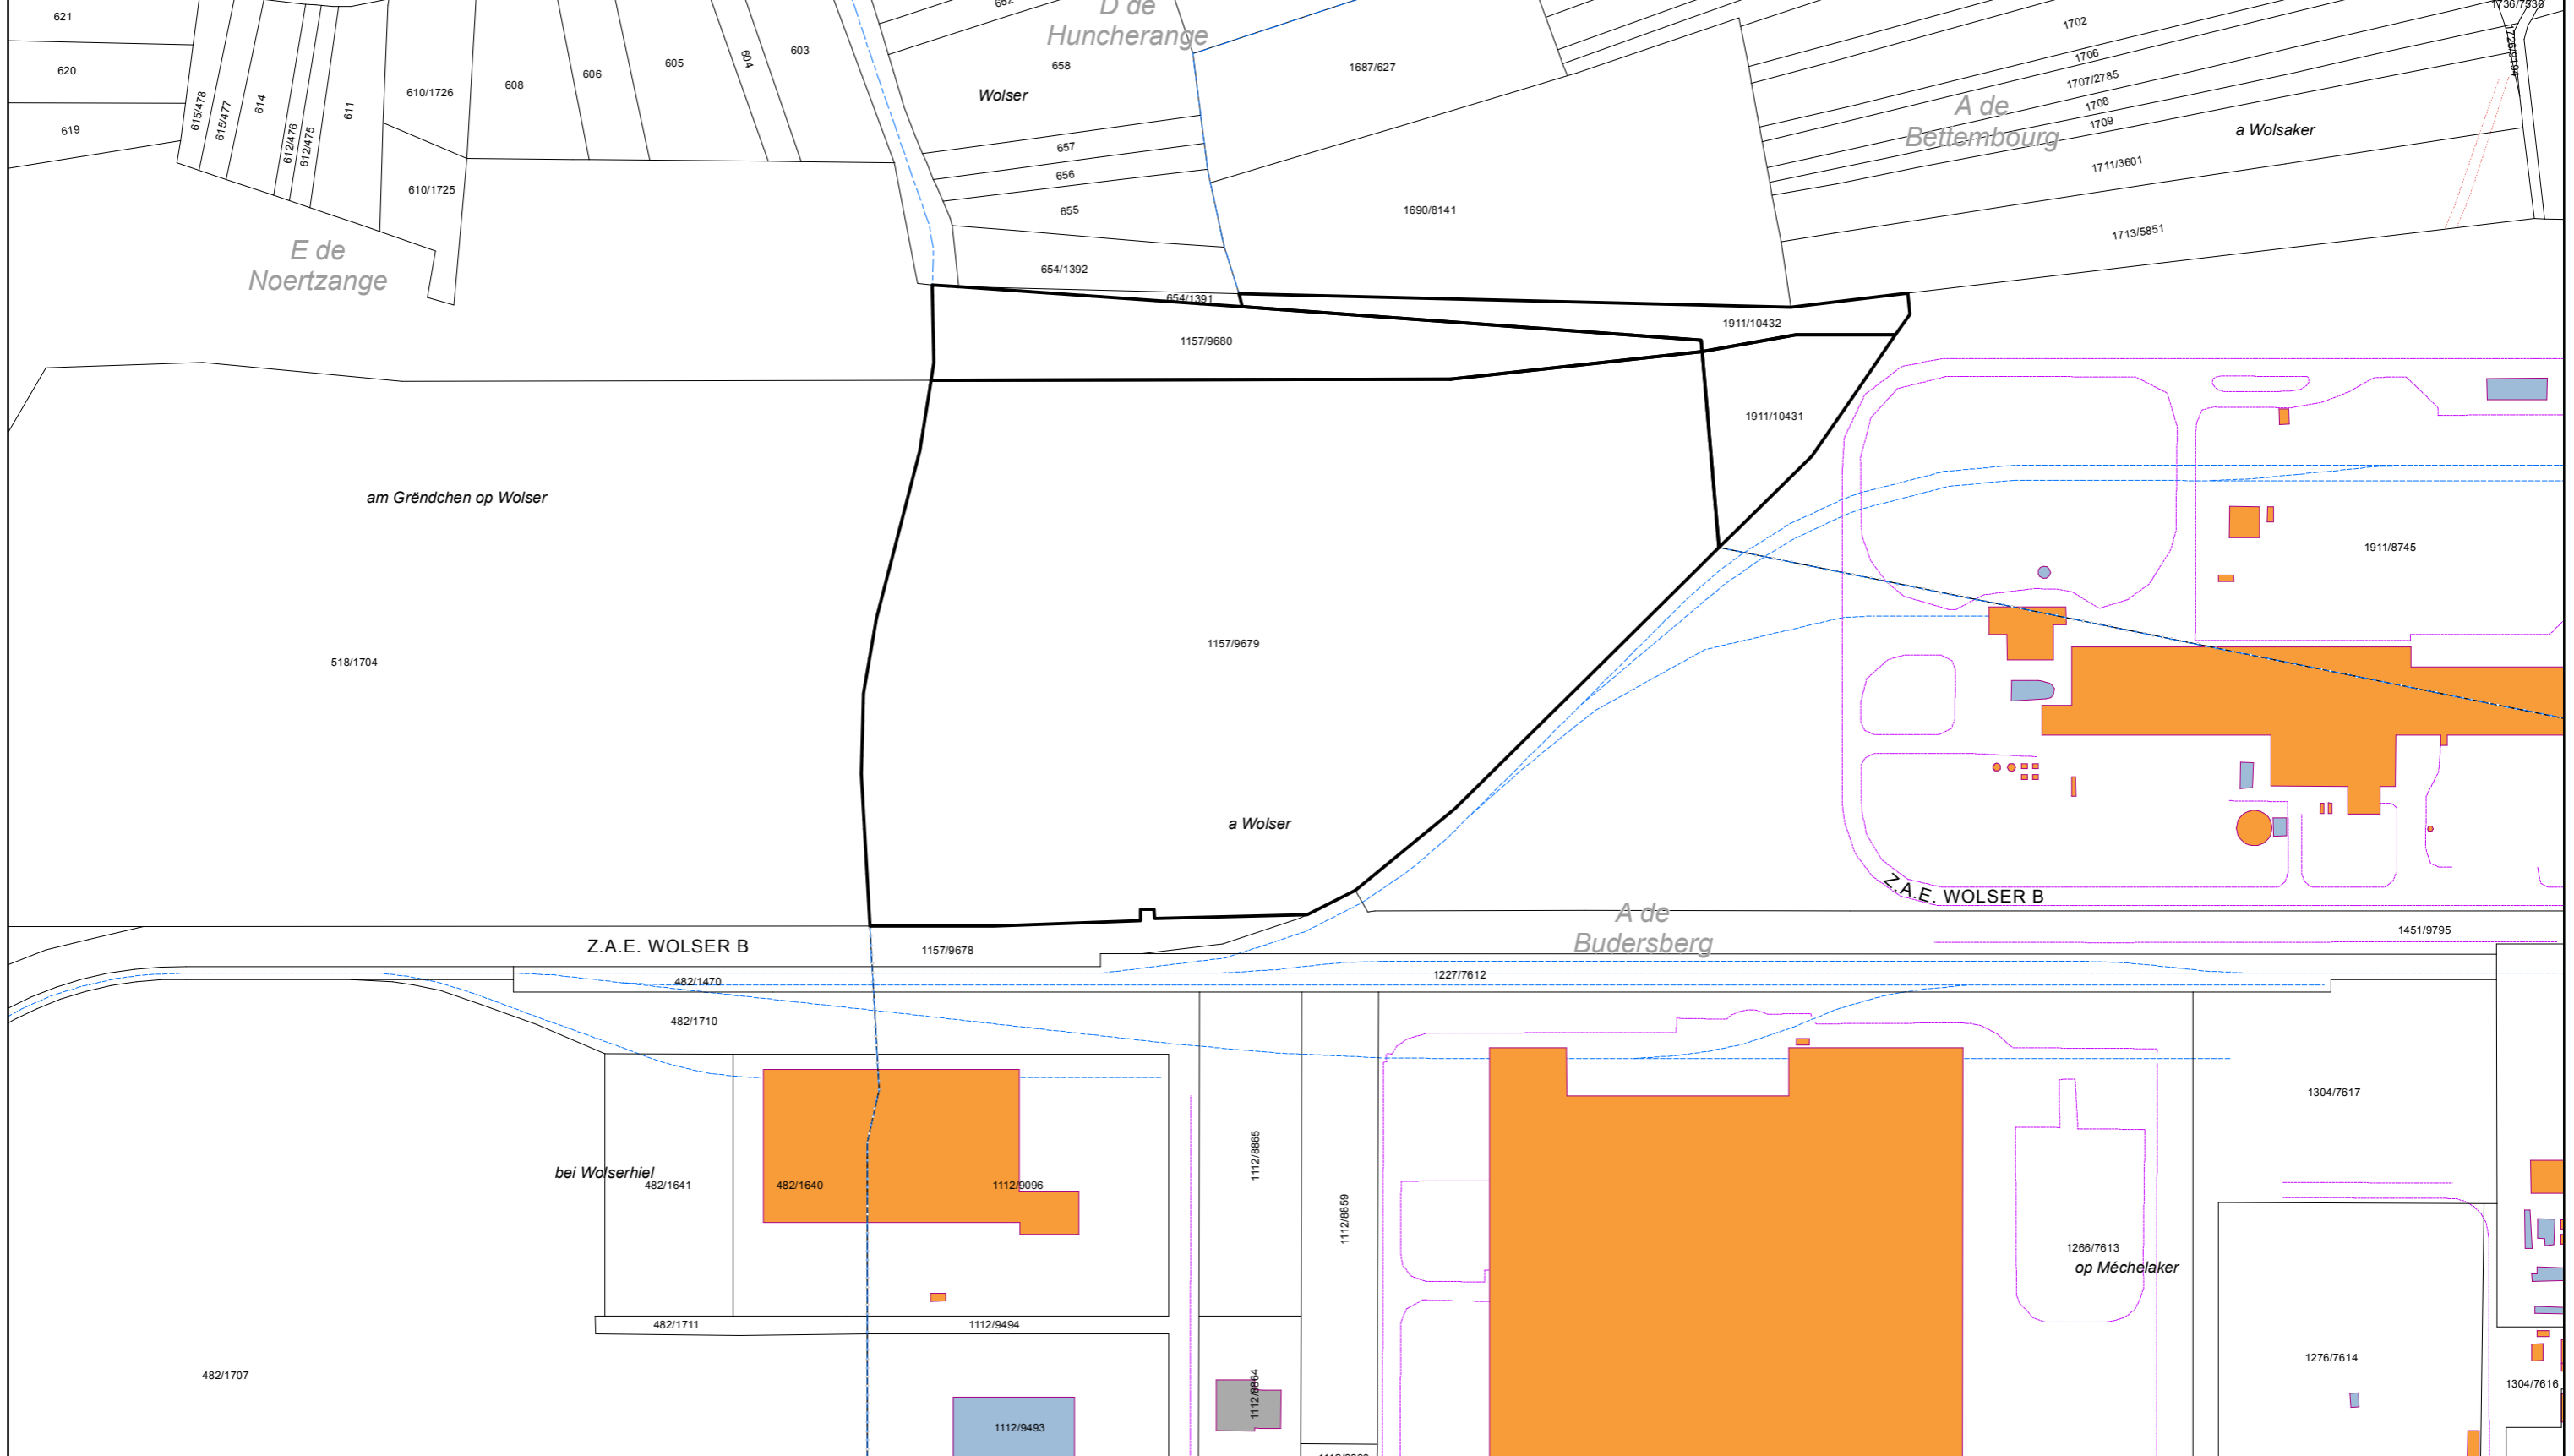

LE GOUVERNEMENT
DU GRAND-DUCHÉ DE LUXEMBOURG
Administration du cadastre
et de la topographie

EXTRAIT DU PLAN CADASTRAL

Émis par: Romain SCLISIZZI
Date d'émission: 29/04/2022

COMMUNE: Bettembourg
SECTION: A de Bettembourg

Échelle approximative:
1:2500

Autres communes/sections représentées	
Dudelange	A de Budersberg
Bettembourg	D de Huncherange
Bettembourg	E de Noertzange

LE GOUVERNEMENT
DU GRAND-DUCHÉ DE LUXEMBOURG
Administration du Cadastre
et de la Topographie

EXTRAIT DU PLAN CADASTRAL

Émis par: Romain SCLISIZZI
Date d'émission: 02/05/2022

COMMUNE: Bettembourg
SECTION: E de Noertzange

Échelle approximative:
1:2500

Autres communes/sections représentées

Bettembourg
Bettembourg
Dudelange

COMMUNE: Bettembourg
SECTION: E de Noertzange

Échelle approximative:
1:1250