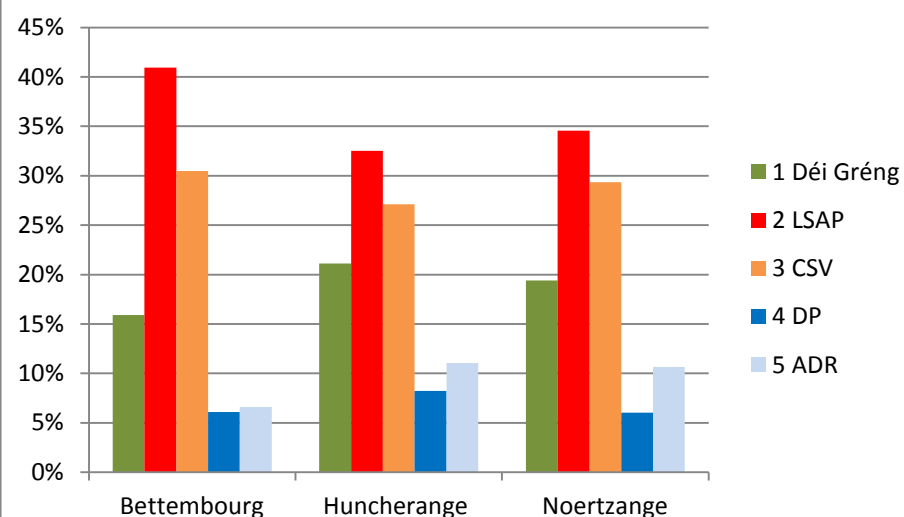

Total général par localité

Liste	Bettembourg	Huncherange	Noertzange
1 Déi Gréng	8564	1054	1485
2 LSAP	22057	1623	2644
3 CSV	16426	1353	2244
4 DP	3287	410	461
5 ADR	3560	552	814
total	53894	4992	7648

Liste	Bettembourg	Huncherange	Noertzange
1 Déi Gréng	16%	21%	19%
2 LSAP	41%	33%	35%
3 CSV	30%	27%	29%
4 DP	6%	8%	6%
5 ADR	7%	11%	11%
total	100%	100%	100%

Suffrages de liste par localité

Liste	Bettembourg	Huncherange	Noertzange
1 Déi Gréng	5295	615	870
2 LSAP	12465	810	1635
3 CSV	9135	885	1485
4 DP	1770	210	165
5 ADR	2670	420	660
total	31335	2940	4815

Liste	Bettembourg	Huncherange	Noertzange
1 Déi Gréng	17%	21%	18%
2 LSAP	40%	28%	34%
3 CSV	29%	30%	31%
4 DP	6%	7%	3%
5 ADR	9%	14%	14%
total	100%	100%	100%

Suffrages par localité

Suffrages de liste par localité