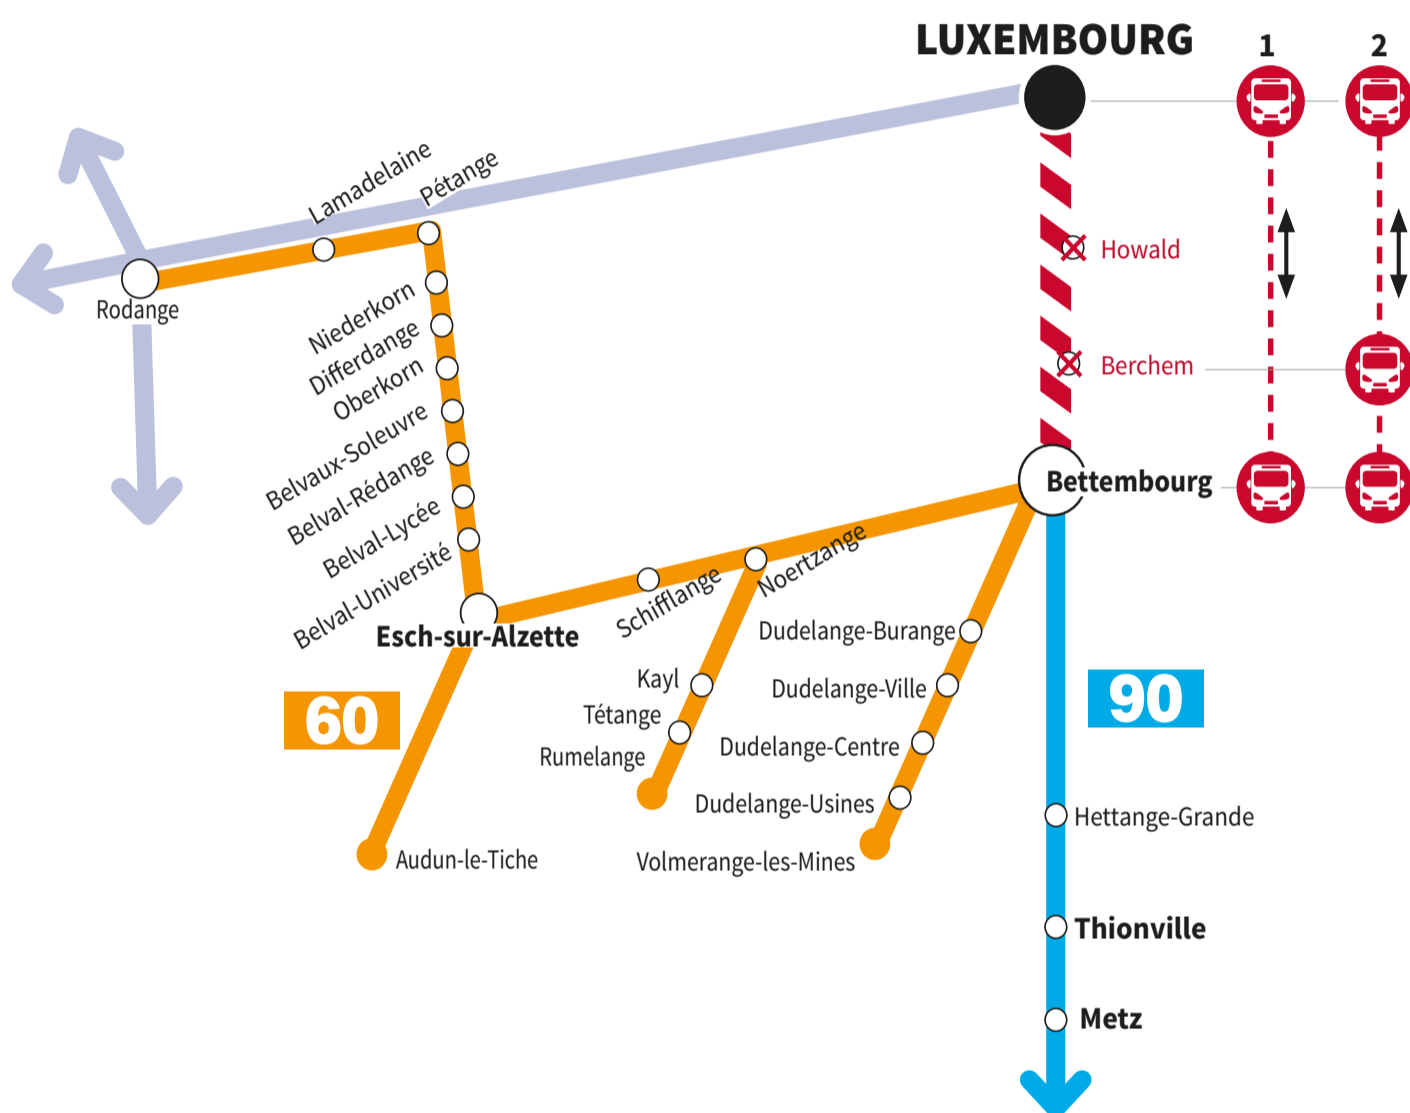

INFO CLIENT

LIGNE 60

LIGNE 90

AUCUN TRAIN NE CIRCULE ENTRE LUXEMBOURG - BETTEMBOURG

LES DIMANCHES

FEV 24
MAR 03
MAR 17

ET LE WEEK-END

MAR 09
MAR 10

- barrage - pas de trains
- arrêt supprimé
- bus de substitution

Vous trouverez le détail de toutes les mesures de substitution pour les trajets concernés sur le site www.cfl.lu et dans l'application **CFL mobile**.

Flex
FLEX. LE BON REFLEXE
www.flex.lu

COPILOTE
www.copilote.lu

PERSONNES A MOBILITÉ RÉDUITE

Les personnes à mobilité réduite souhaitant monter à bord des trains et bus de remplacement sont priées de contacter les CFL avant d'entamer leur voyage au numéro 4990 3737 ou par e-mail à video-surveillance.zoc@cfl.lu; au minimum 1 heure à l'avance pour le trafic national et 48 heures à l'avance pour le trafic international.