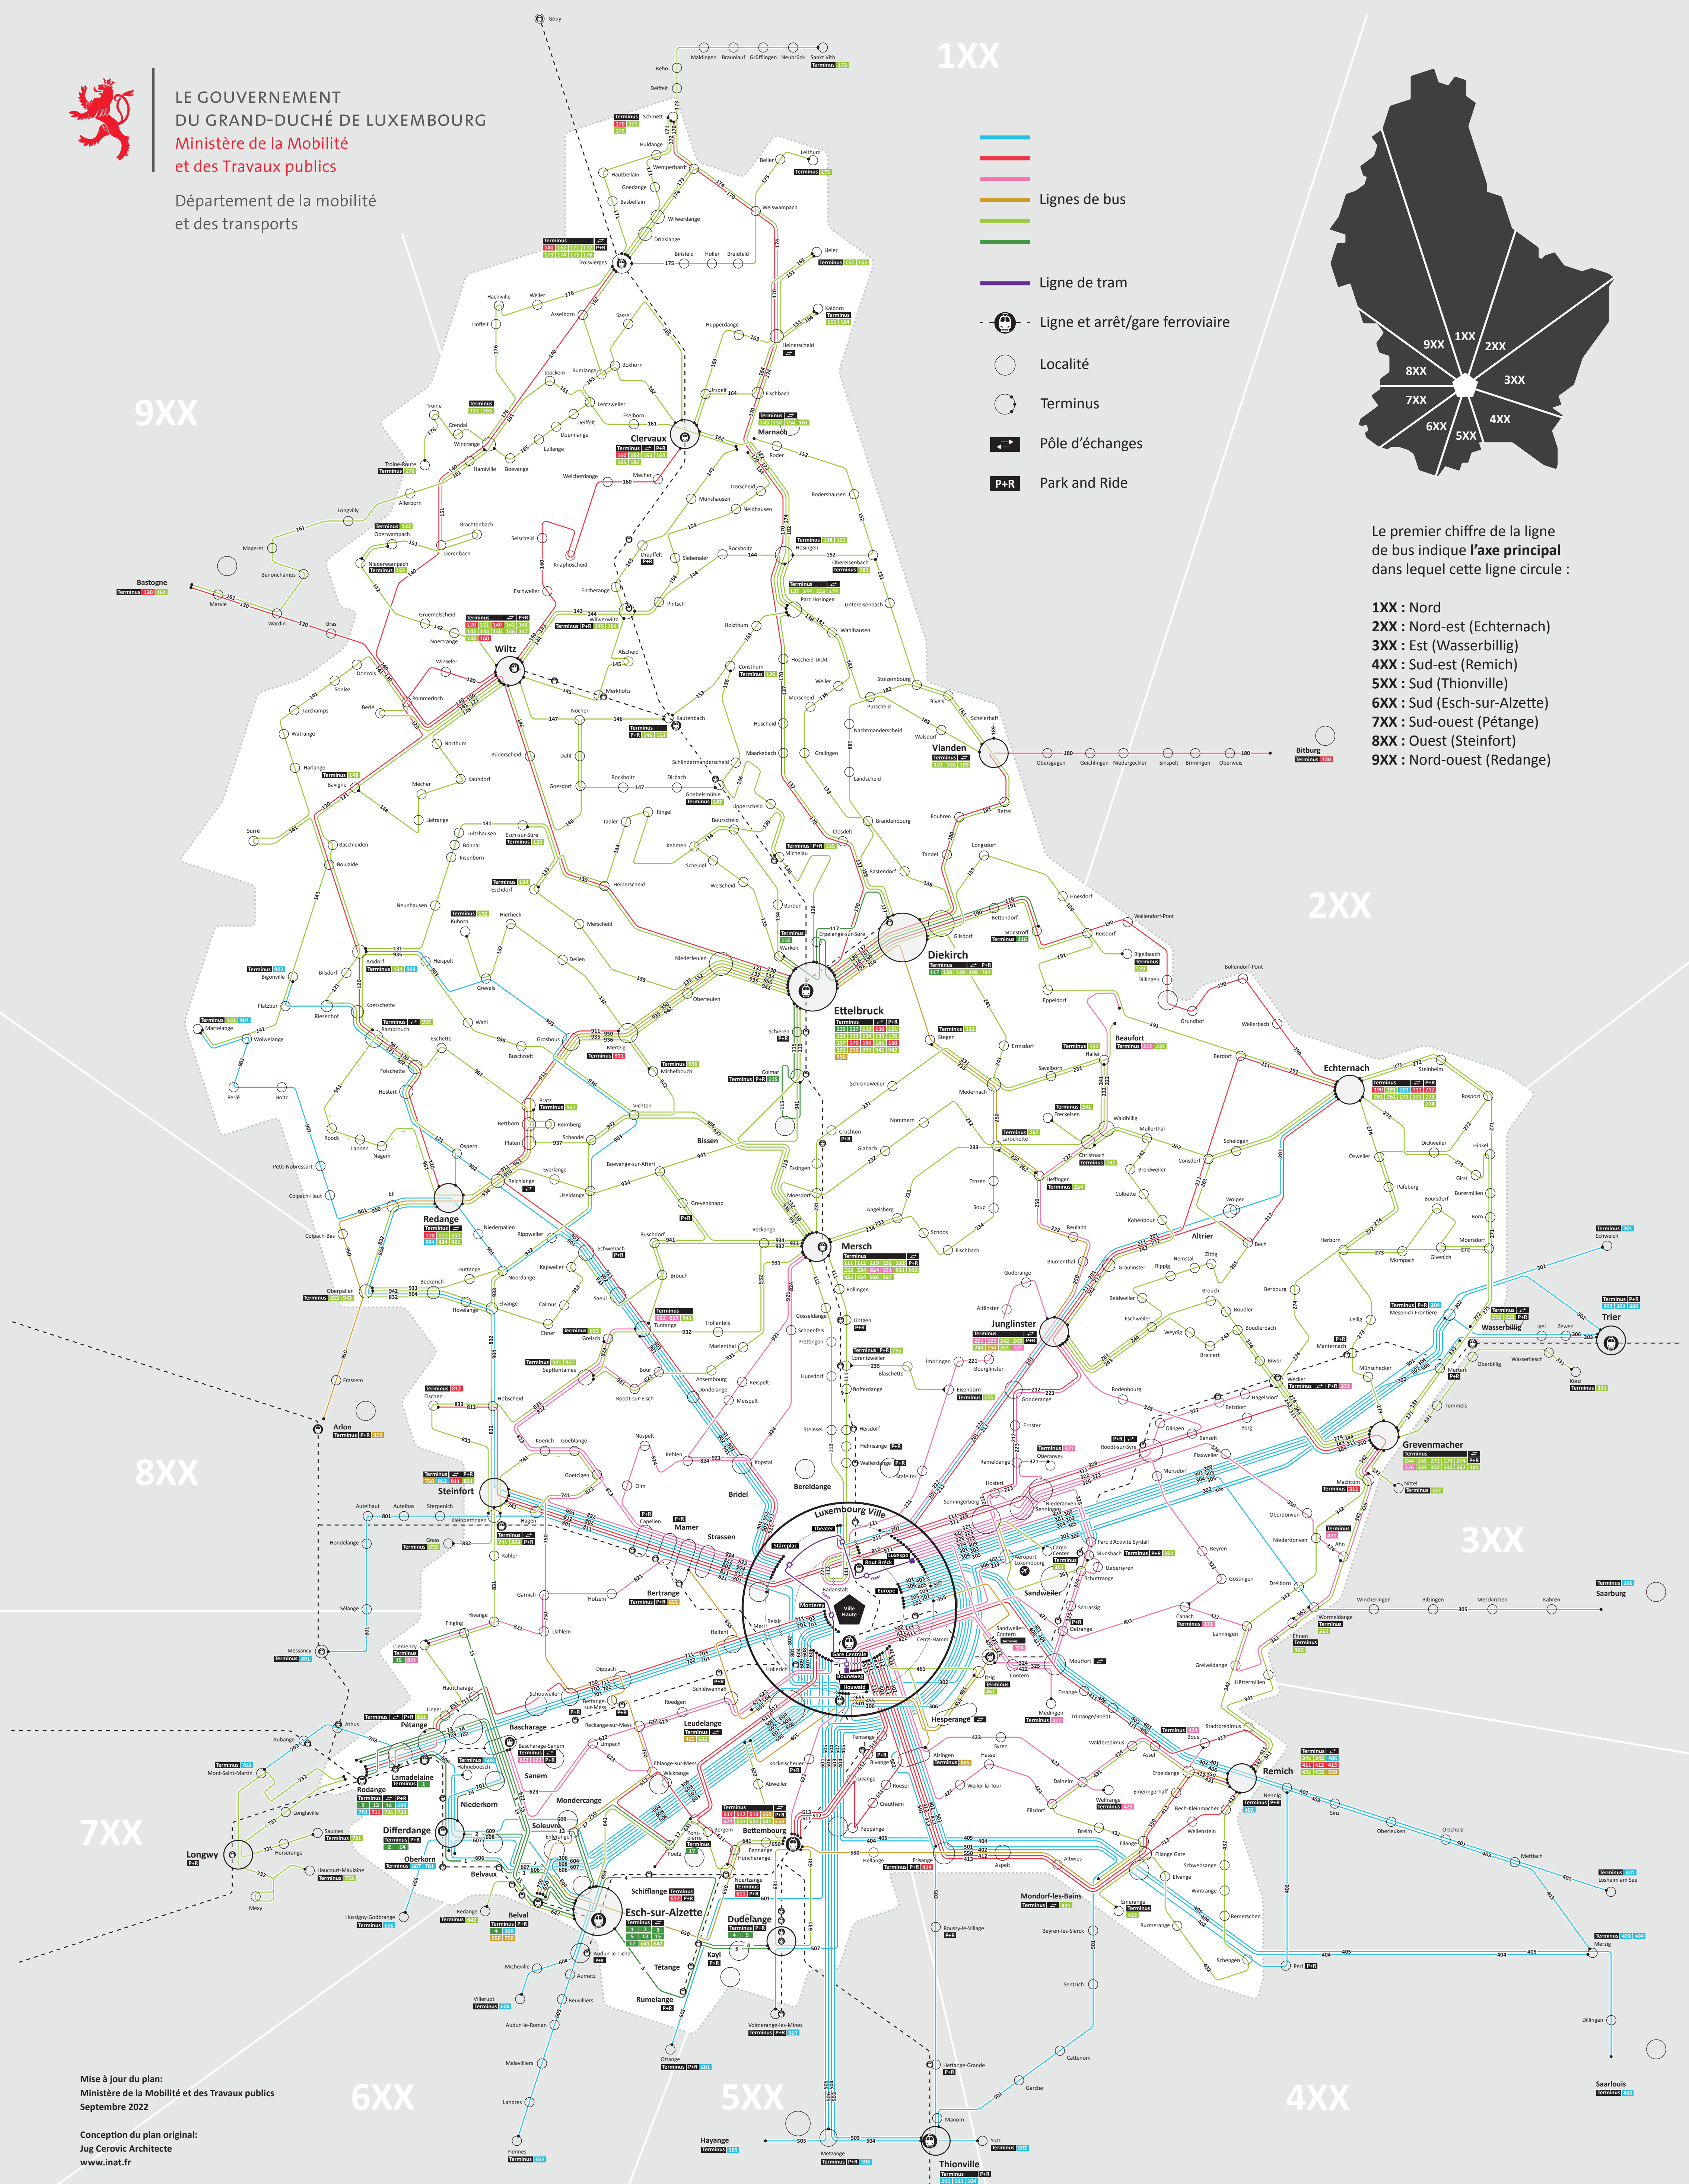

Le premier chiffre de la ligne
de bus indique l'axe principal
dans lequel cette ligne circule :

- 1XX : Nord
- 2XX : Nord-est (Echternach)
- 3XX : Est (Wasserbillig)
- 4XX : Sud-est (Remich)
- 5XX : Sud (Thionville)
- 6XX : Sud (Esch-sur-Alzette)
- 7XX : Sud-ouest (Pétange)
- 8XX : Ouest (Steinfort)
- 9XX : Nord-ouest (Redange)

2XX

8XX

3XX

Mise à jour du plan:
Ministère de la Mobilité et des Travaux publics
Septembre 2022

Conception du plan original:
Jug Cerovic Architecte
www.inat.fr

6XX

5XX

4XX