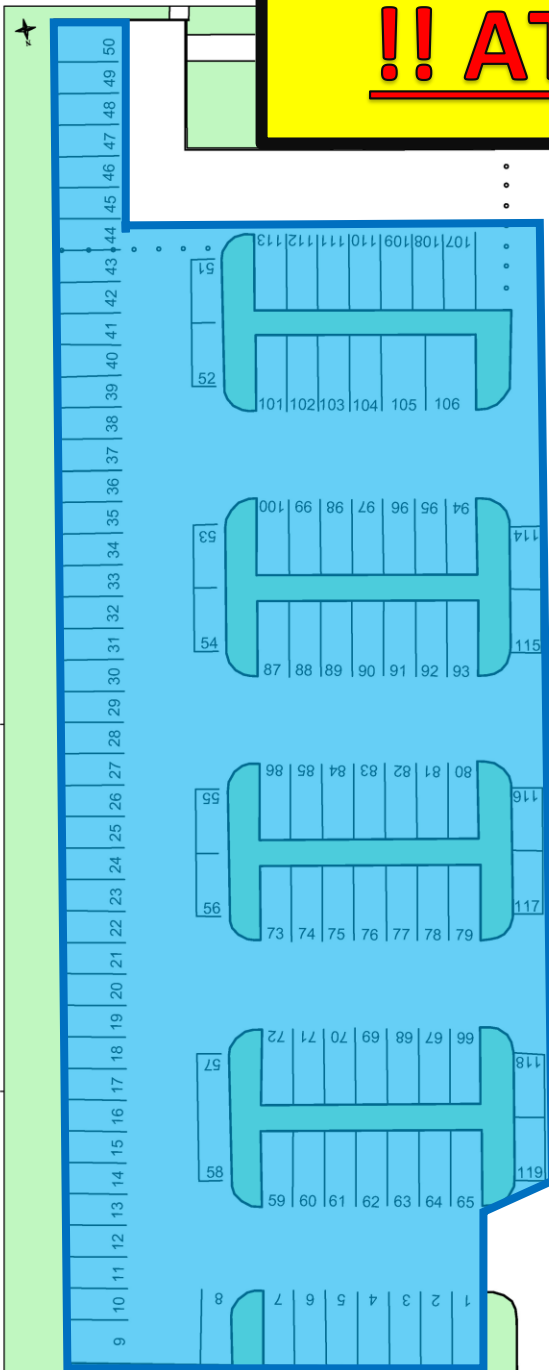

**!! ATTENTION !!**

LUNDI-DIMANCHE  
08H00-22H00  
MAX.4HRS

Parking Centre Sportif

rue Jar

**Stationnement interdit sur  
les emplacements marqués du**

**du 18/05/2026 au 10/07/2026 inclus**

**[120 - 152]**

VI 620

2

CC202

4

Rue James Hilliard Polk

P367

147 148 149 150 151 152

Rue

31

29

27

25

1

16

14

12

10

8

Rue Am...

21

19

17

15

13