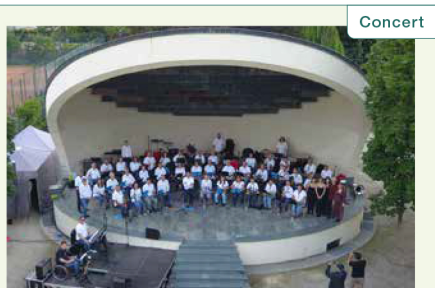

Summerfest an der Peppingerschleid

🕒 06.07., 9:00 - 23:00

07.07., 10:00 - 19:00

📍 rue Dr. François Baclesse,

L-3215 Bettembourg

📄 Accès libre

👤 Peppingerschleid a.s.b.l.

Concert